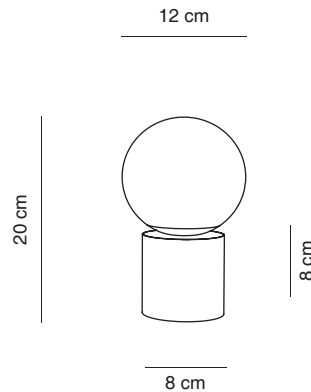

TRIBECA USB is an original portable battery-operated table lamp. It is also made with noble materials such as iron and alabaster, the latter coming from Spanish quarries, a material with a great tradition in our country.

TRIBECA USB has a retro, elegant and minimalist feel and is also very practical because it can be taken anywhere without the need for a plug. The alabaster gives each lampshade a unique identity, with white and grayish veins, sometimes with some fascinating earthy color nuances and a soft translucency and great warmth, giving it a spectacular look when the light is turned on, and a very beautiful when off.

The TRIBECA USB collection has IP45 and is made up of two portable models, 20 and 24cm high respectively, which can be used individually or creating groups, both in indoor and outdoor environments. The shade measures 12cm in diameter. The structures are made of textured painted iron in black, corten or white finishes. The light source is a 1.3W 3000K 150lm CRI>90 LED, adjustable in intensity using the on/off/dimmer switch located on the base. The battery is made of lithium polymer, rechargeable via a USB charger (not included, can be purchased separately) and gives the lamp an autonomy of 8 hours.